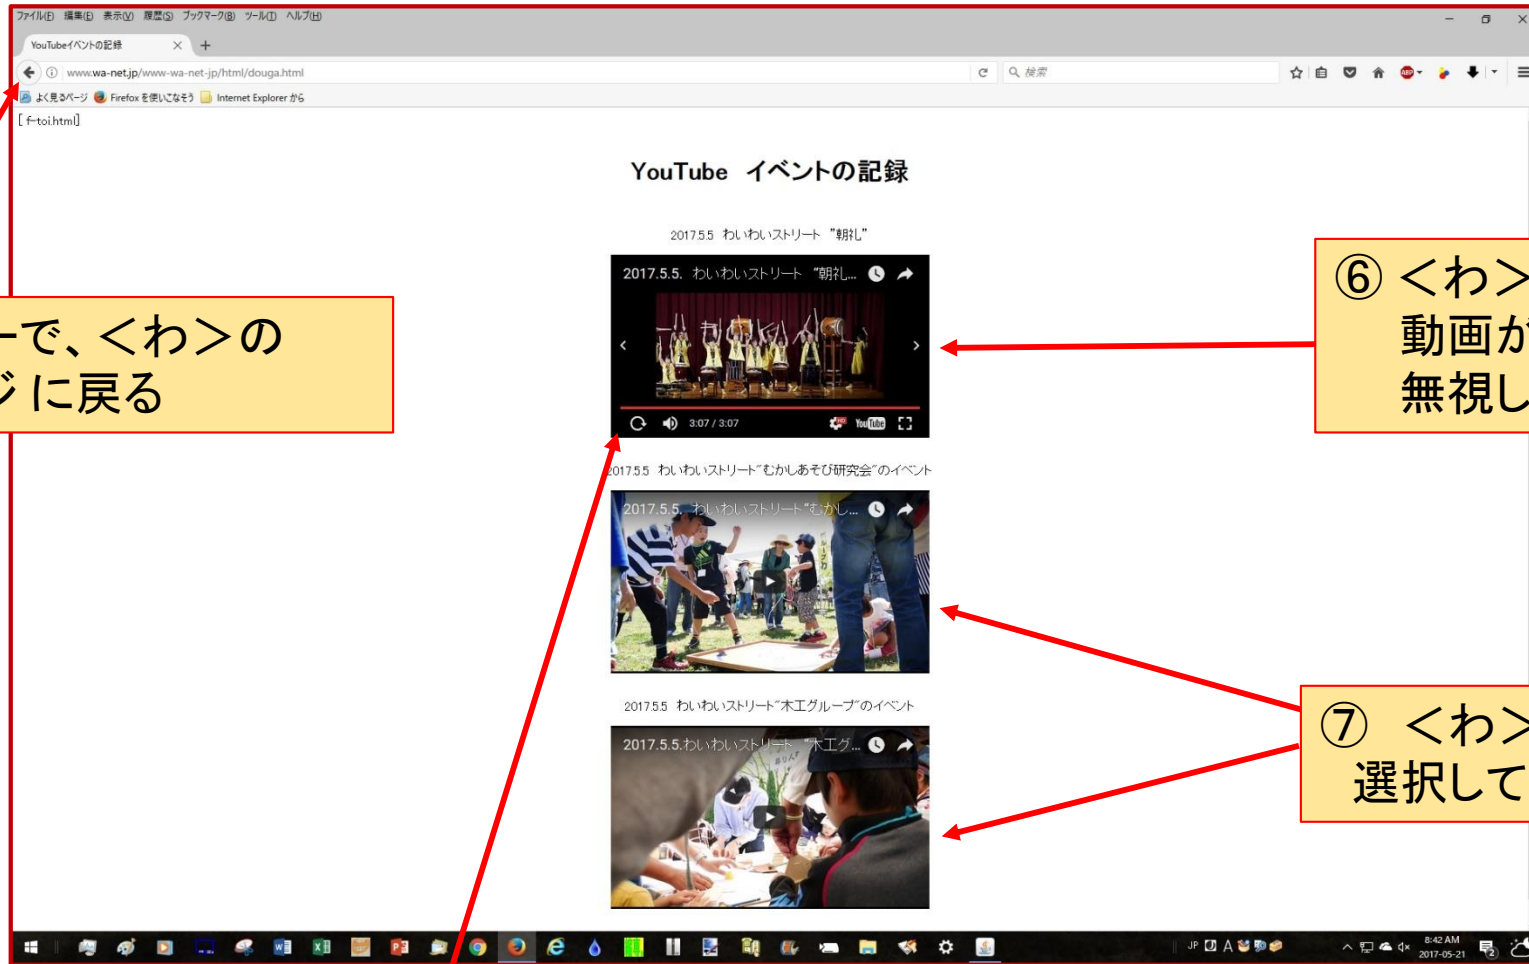

⑤ 動画が終了すれば、
<わ>以外のYouTubeの画面
がでますので
ESCキーを押して、<わ>一覧
動画に戻ります。

🔄 回転キーを押せば、<わ>の
同じ動画をもう一度見れます

④ 一時停止する時は
⏸ キーをクリック

④ 動画が停止している
ときは ▶ キーで開始

⑥

次ページへ

⑧ ← キーで、<わ>の
Topページに戻る

⑥ <わ>以外のYouTubeの
動画が表示されていますが、
無視してください。